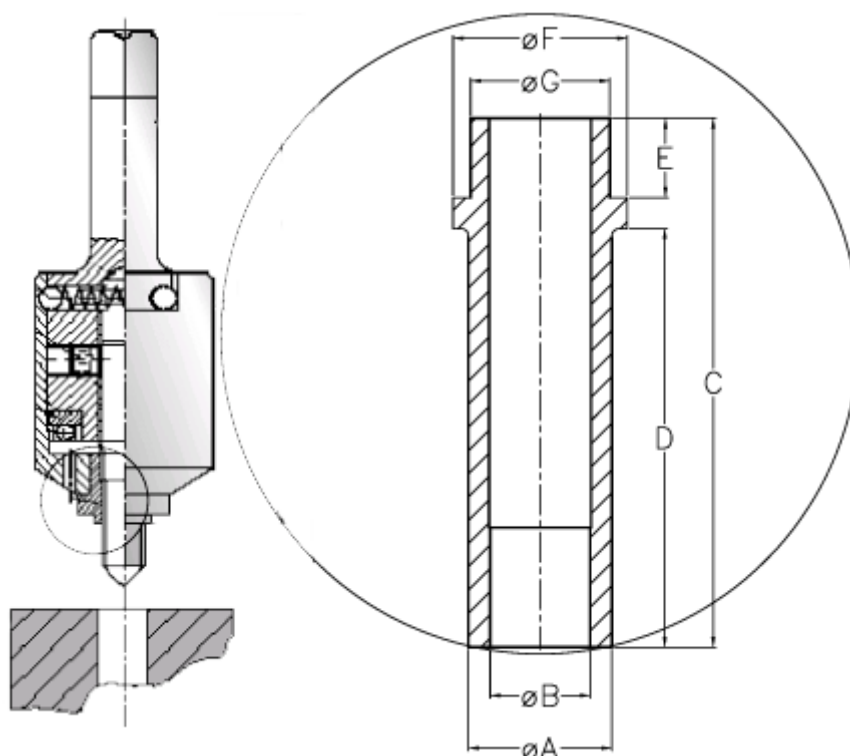

Article number: 126200220300  
Description: Guide bush 620 0 220.300  
For M22

## Measures

A = 26 +/-0,1  
B = 22,1 +0,1  
C = 26.0  
D = 2.0  
E = 18  
F = 33  
G = 27 r6